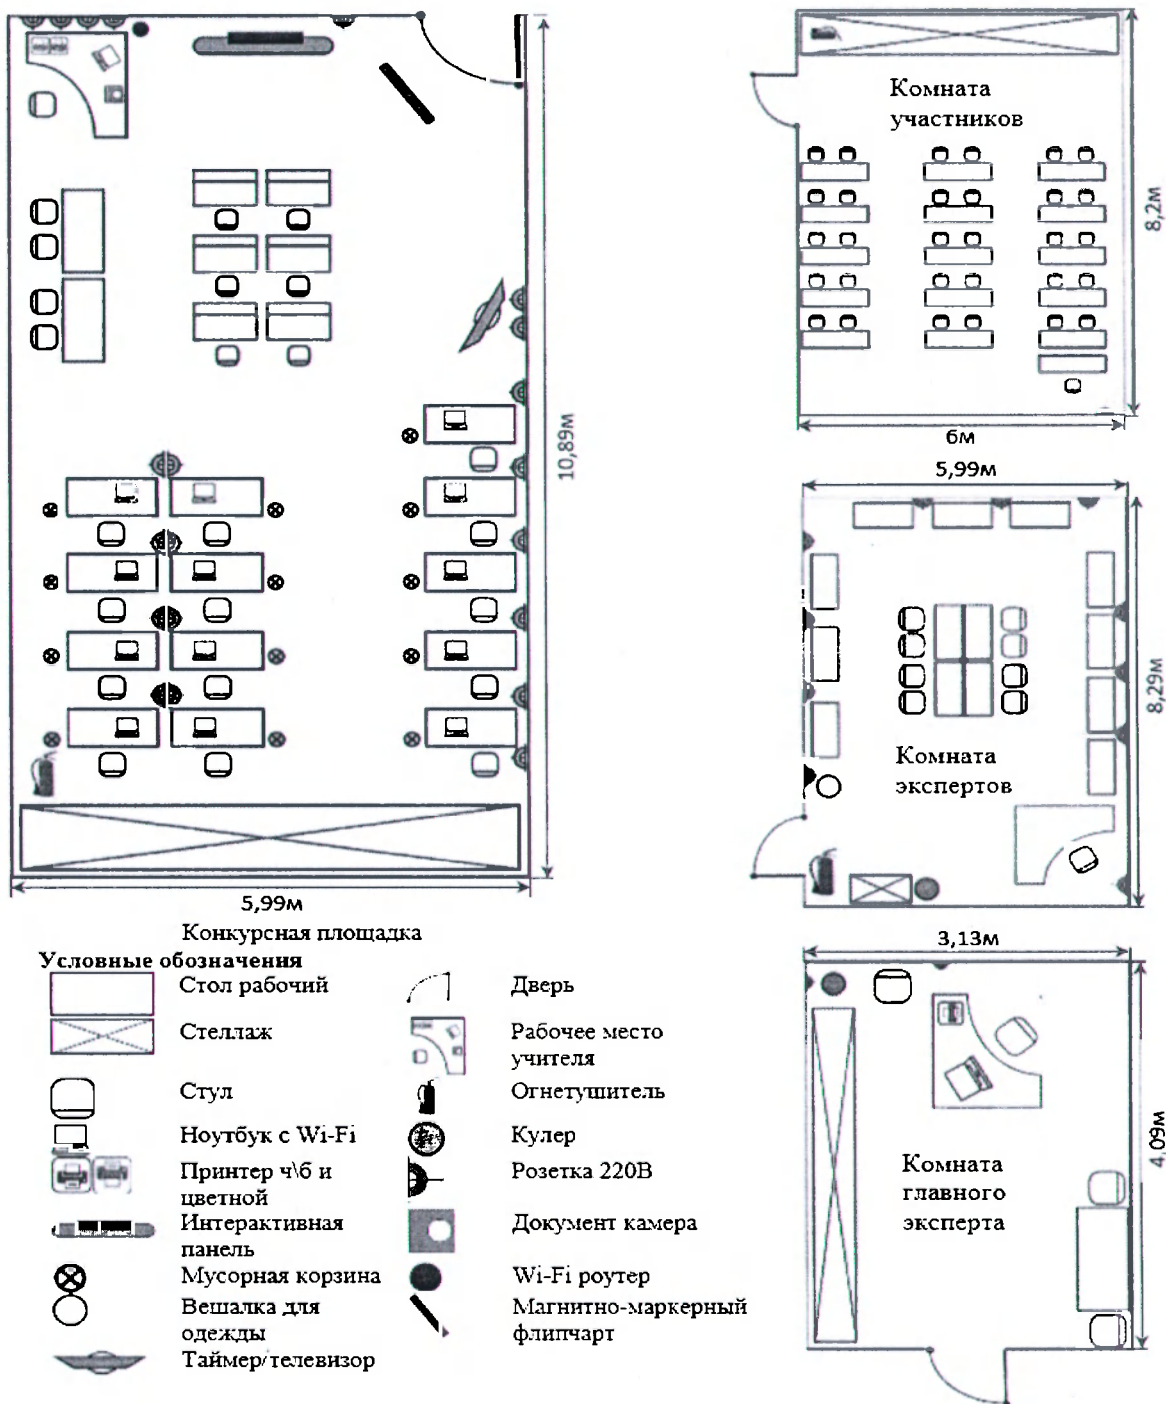

Универсальный план застройки площадки центра проведения демонстрационного экзамена по стандартам Ворлдскиллс Россия (очный)

Формат проведения ДЭ: очный

Общая площадь площадки: 164,1 м²

Номер компетенции R21	Компетенция Преподавание в начальных классах
Дата разработки 2022	Имя файла КОД 1.2; 1.4